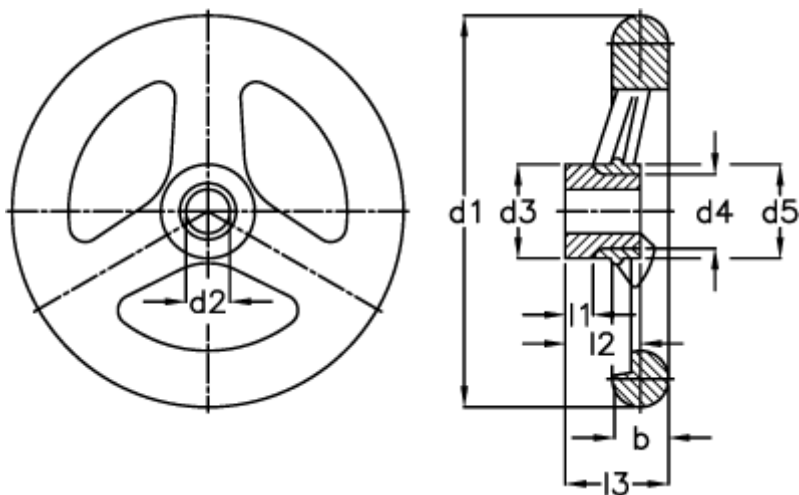

Varenummer: 20329300
Beskrivelse: E+G Håndhjul
GN 555-125-B14-A

Mål

Antal eger = 3	l1 -0,5 = 1
b = 18	l2 -0,5 = 25
d1 = 125	l3 = 34
d2 H7 = 14	
d2 H7 = 12	
d3 = 24	
d4 = 18	
d5 = 30	